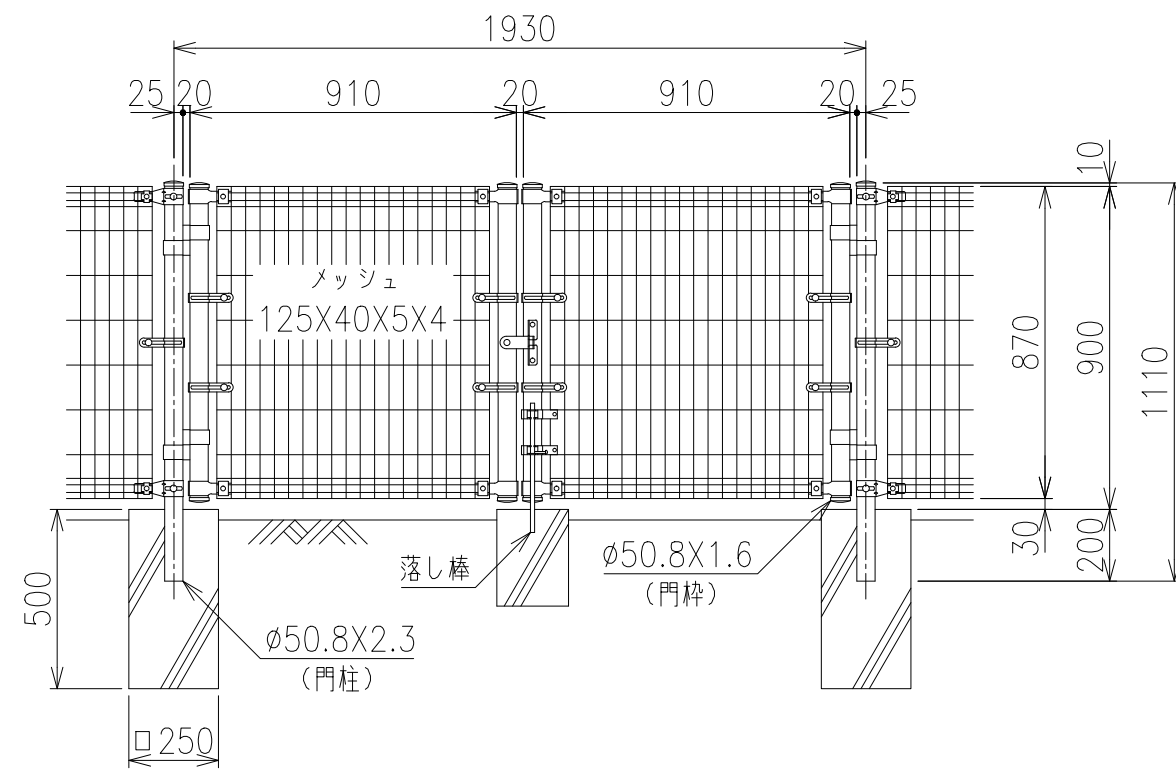

両開き門扉 S=1/20

片開き門扉 S=1/20

*出力する用紙サイズにより、表示された縮尺とは異なる場合があります。