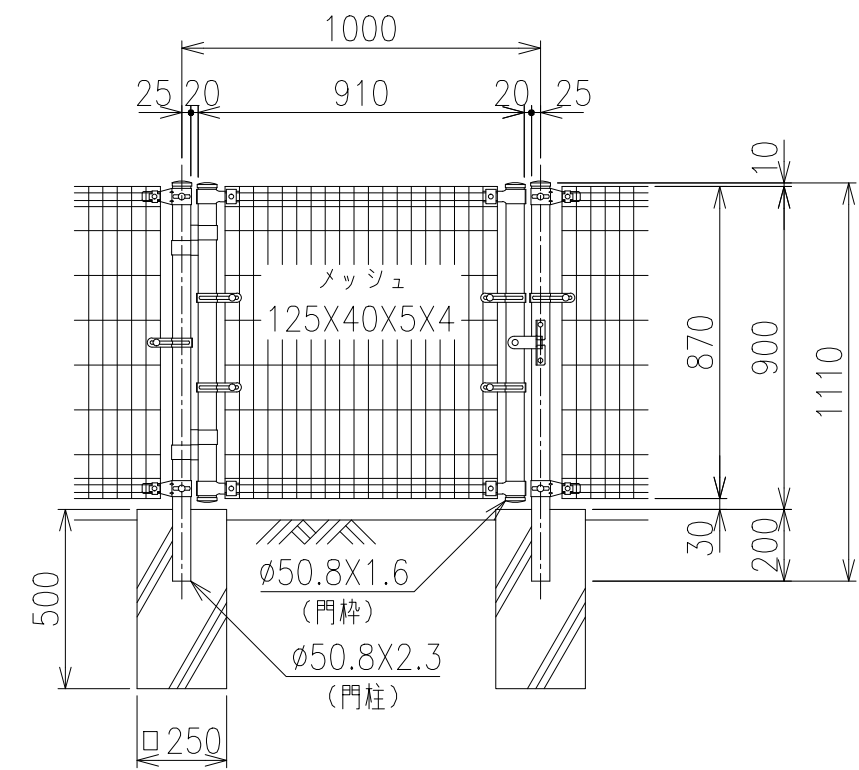

両開き門扉 S=1/20

片開き門扉 S=1/20

*出力する用紙サイズにより、表示された縮尺とは異なる場合があります。