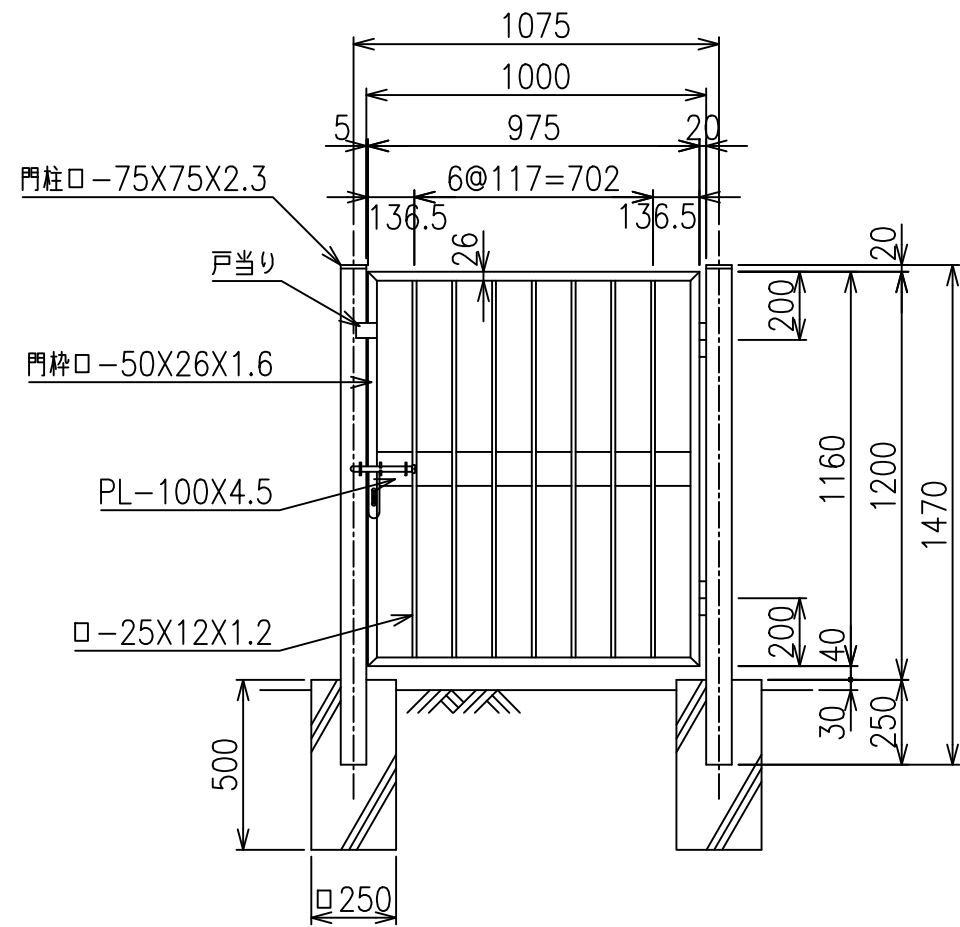

片開き門扉 S=1/20

両開き門扉 S=1/20