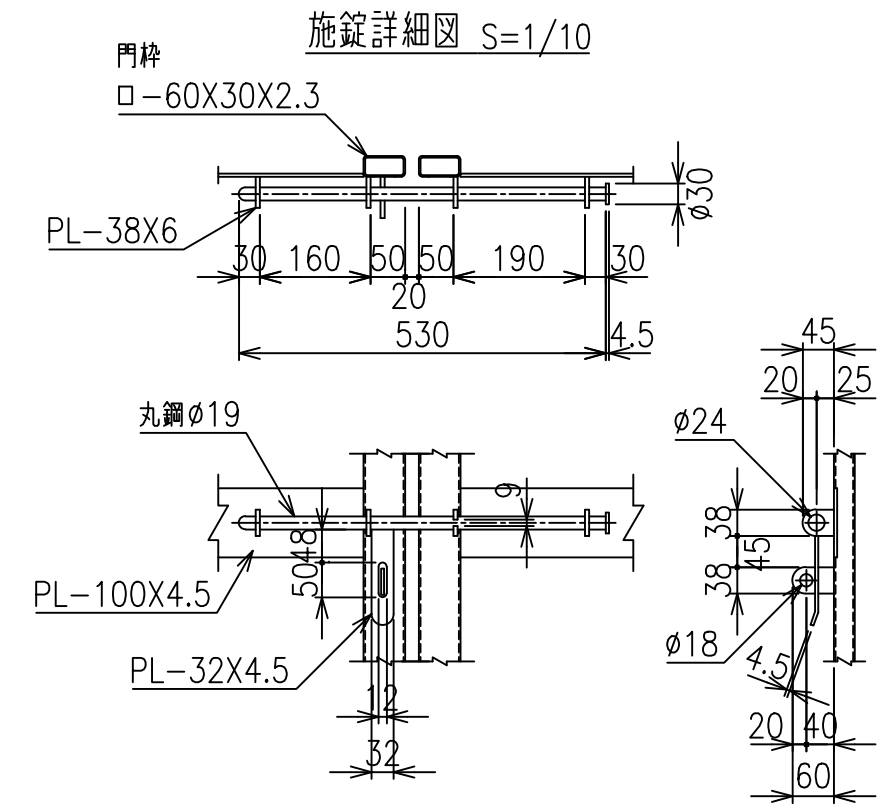

S-CZ門扉 (積雪タイプ) H-110

*出力する用紙サイズにより、表示された縮尺とは異なる場合があります。