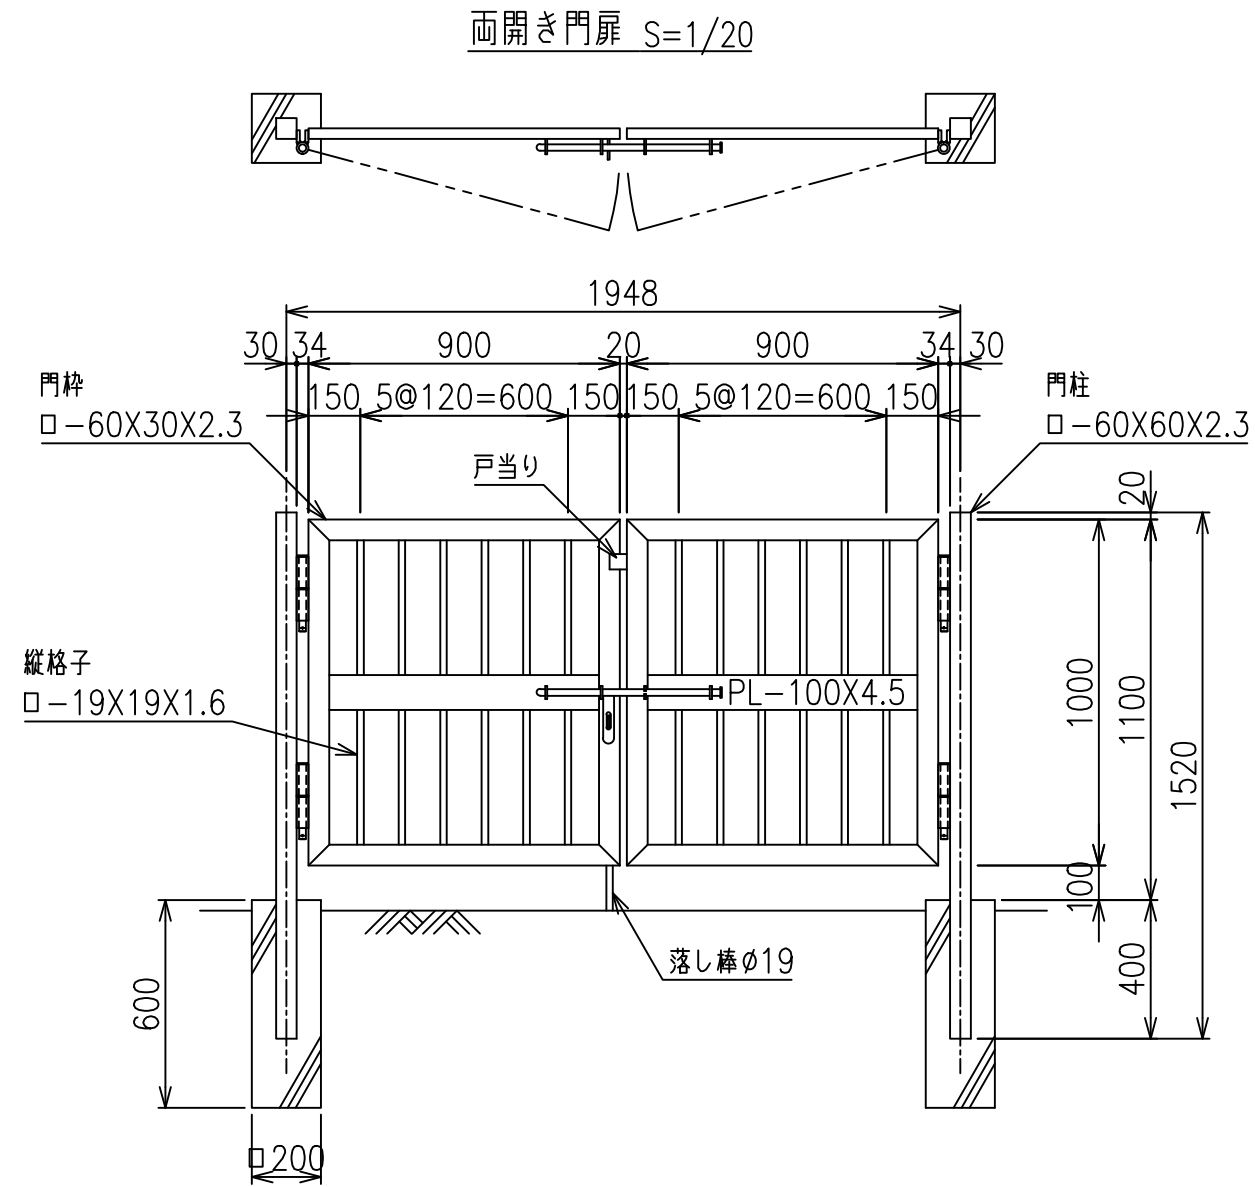

S-CZ門扉 (積雪タイプ) H-110

*出力する用紙サイズにより、表示された縮尺とは異なる場合があります。