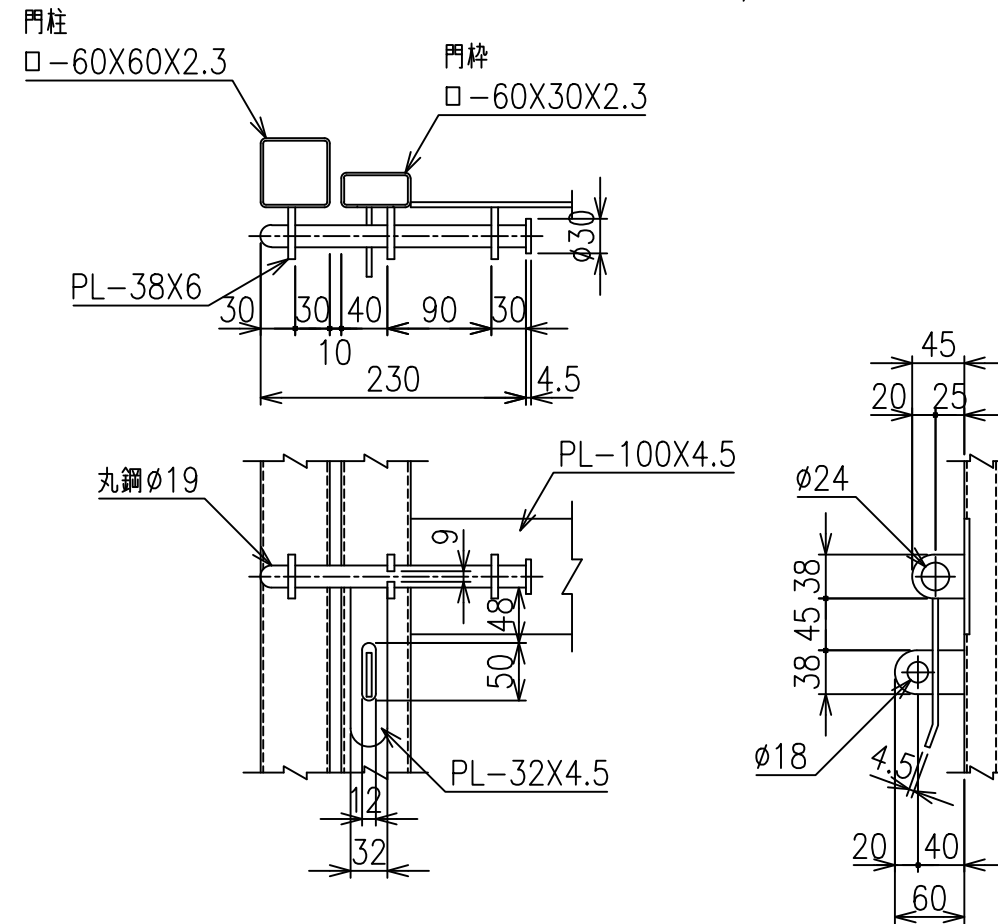

S-CZ門扉 (積雪タイプ) H-100

施錠詳細図 S=1/6

*出力する用紙サイズにより、表示された縮尺とは異なる場合があります。