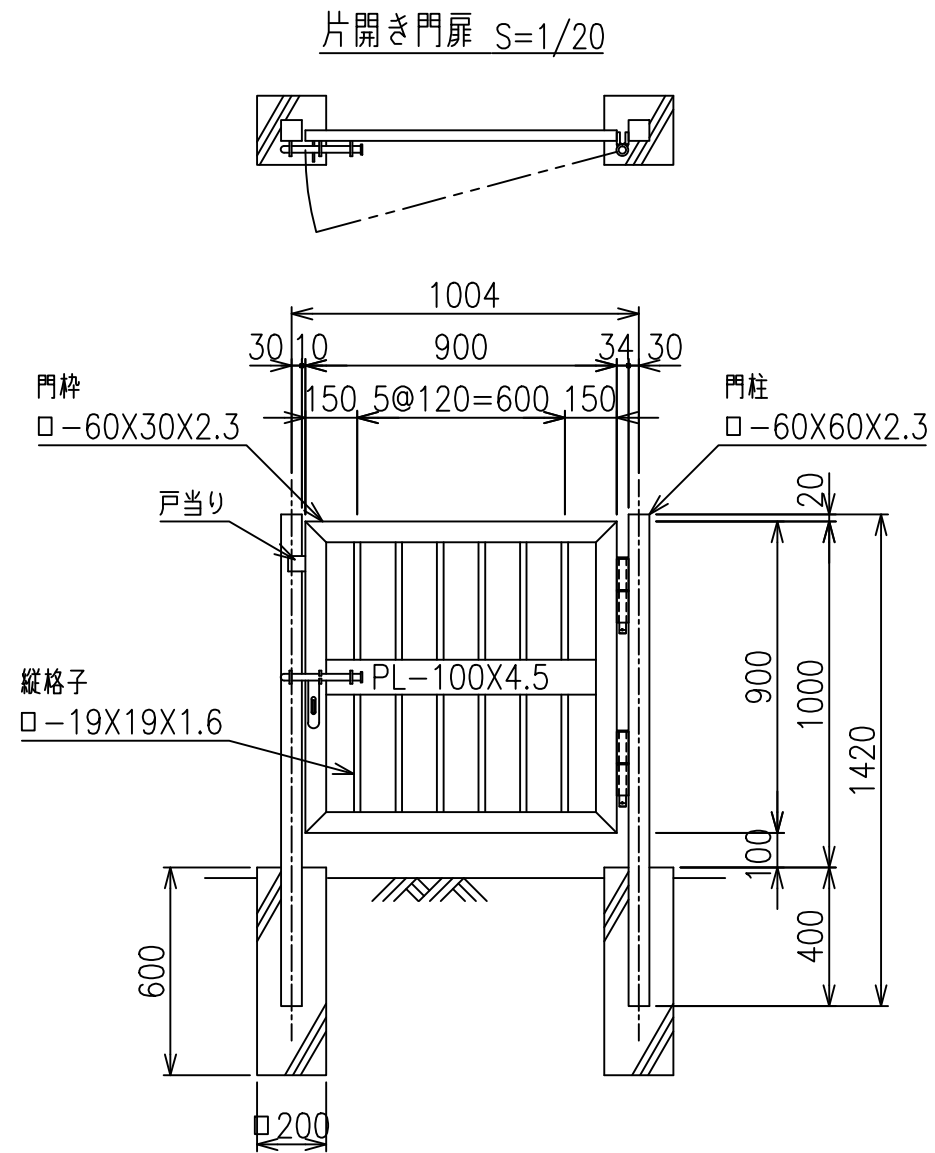

S-CZ門扉 (積雪タイプ) H-100

施錠詳細図 S=1/6

*出力する用紙サイズにより、表示された縮尺とは異なる場合があります。