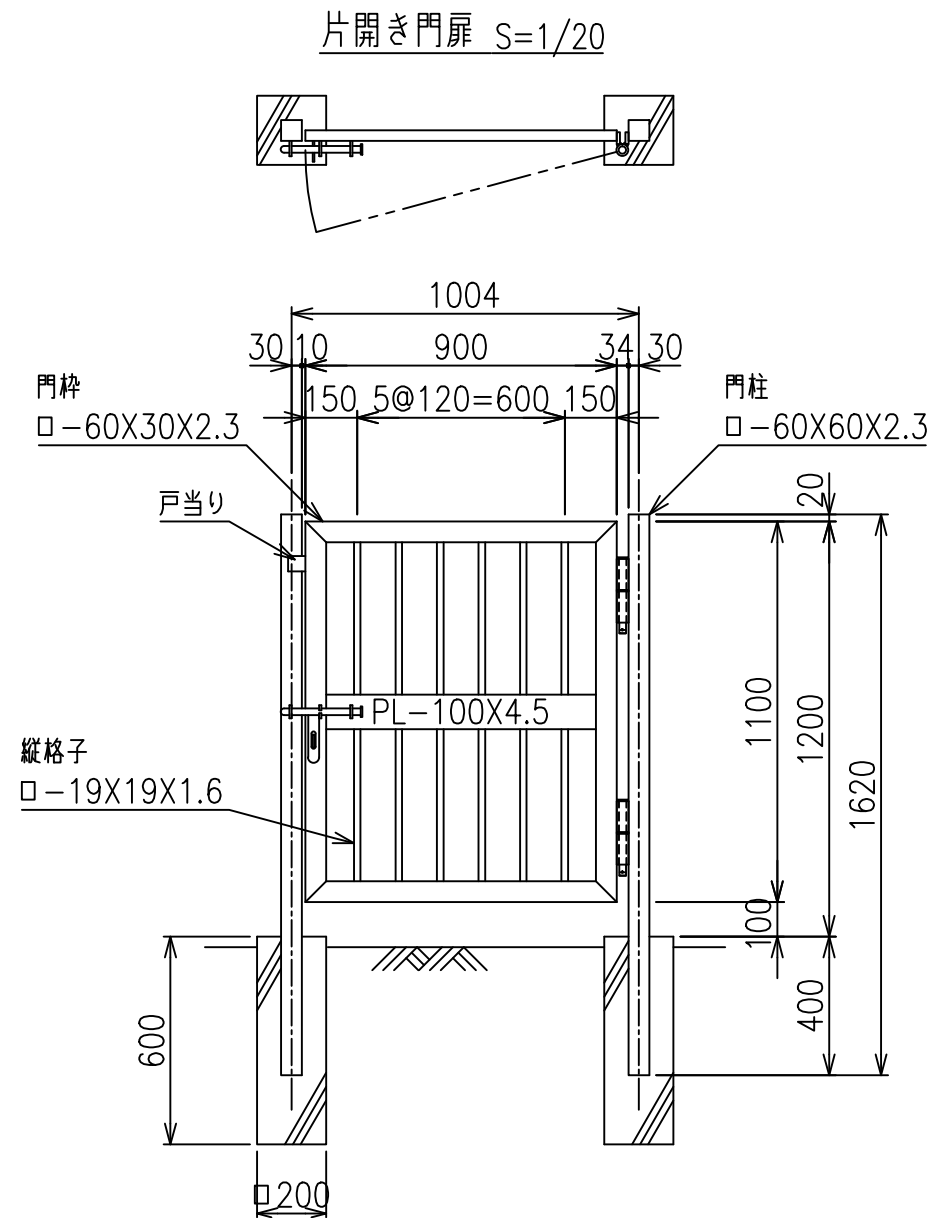

S-CZ門扉 (積雪タイプ) H-120

施錠詳細図 S=1/6

*出力する用紙サイズにより、表示された縮尺とは異なる場合があります。