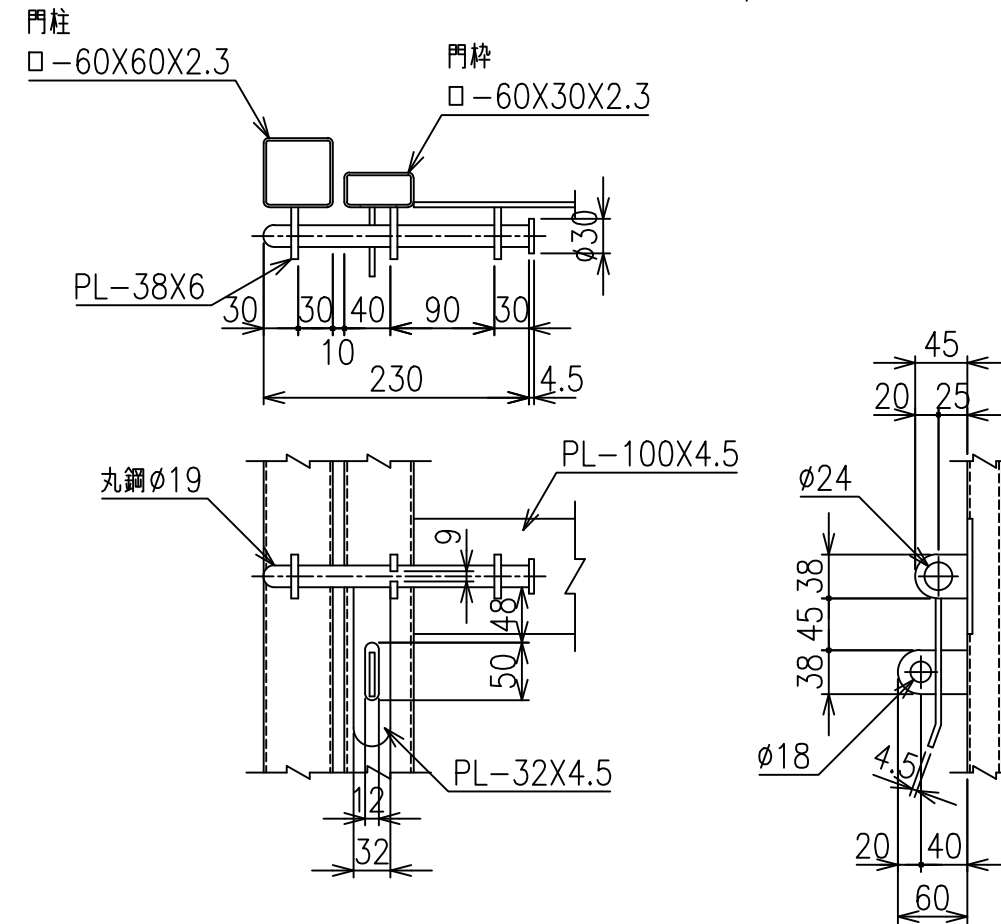

S-CZ門扉 (積雪タイプ) H-120

施錠詳細図 S=1/6

*出力する用紙サイズにより、表示された縮尺とは異なる場合があります。