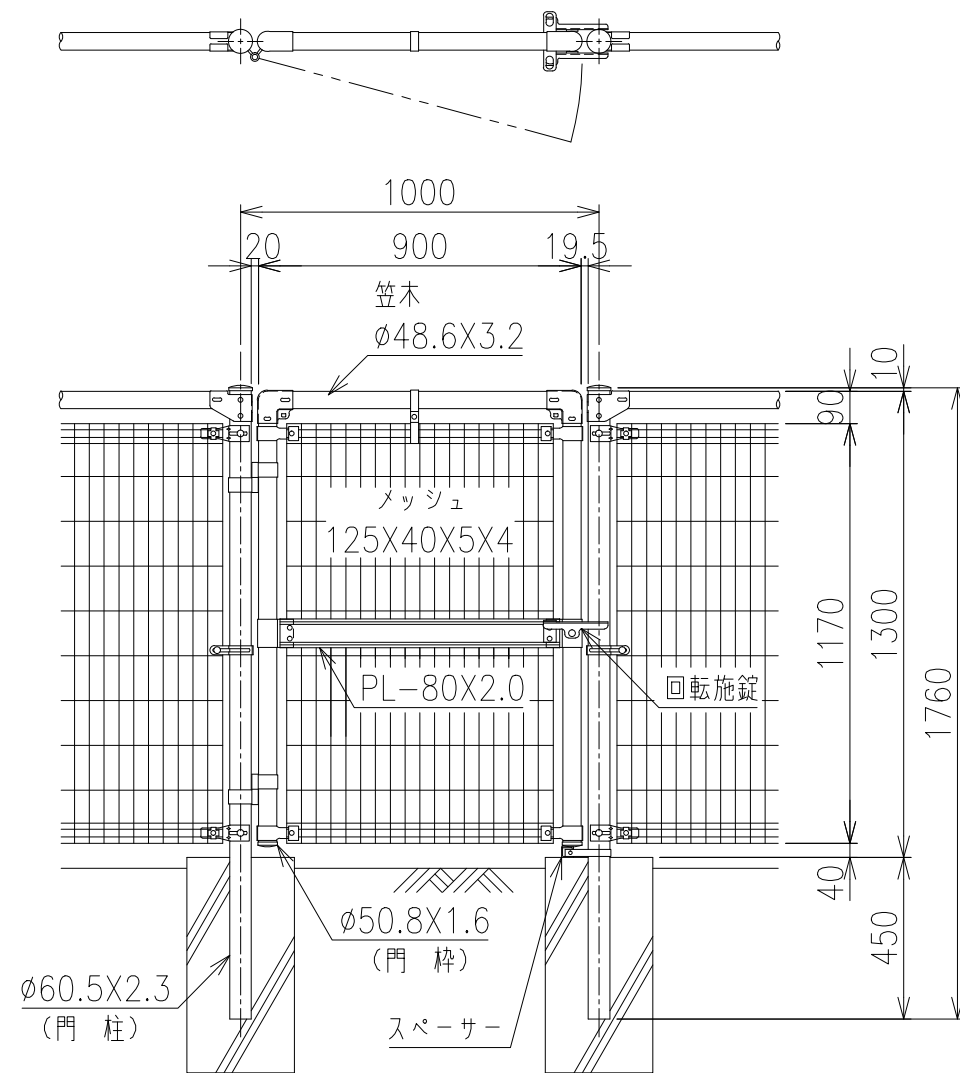

S-NSTL門扉
H-130

片開き門扉 S=1/20

両開き門扉 S=1/20

*出力する用紙サイズにより、表示された縮尺とは異なる場合があります。