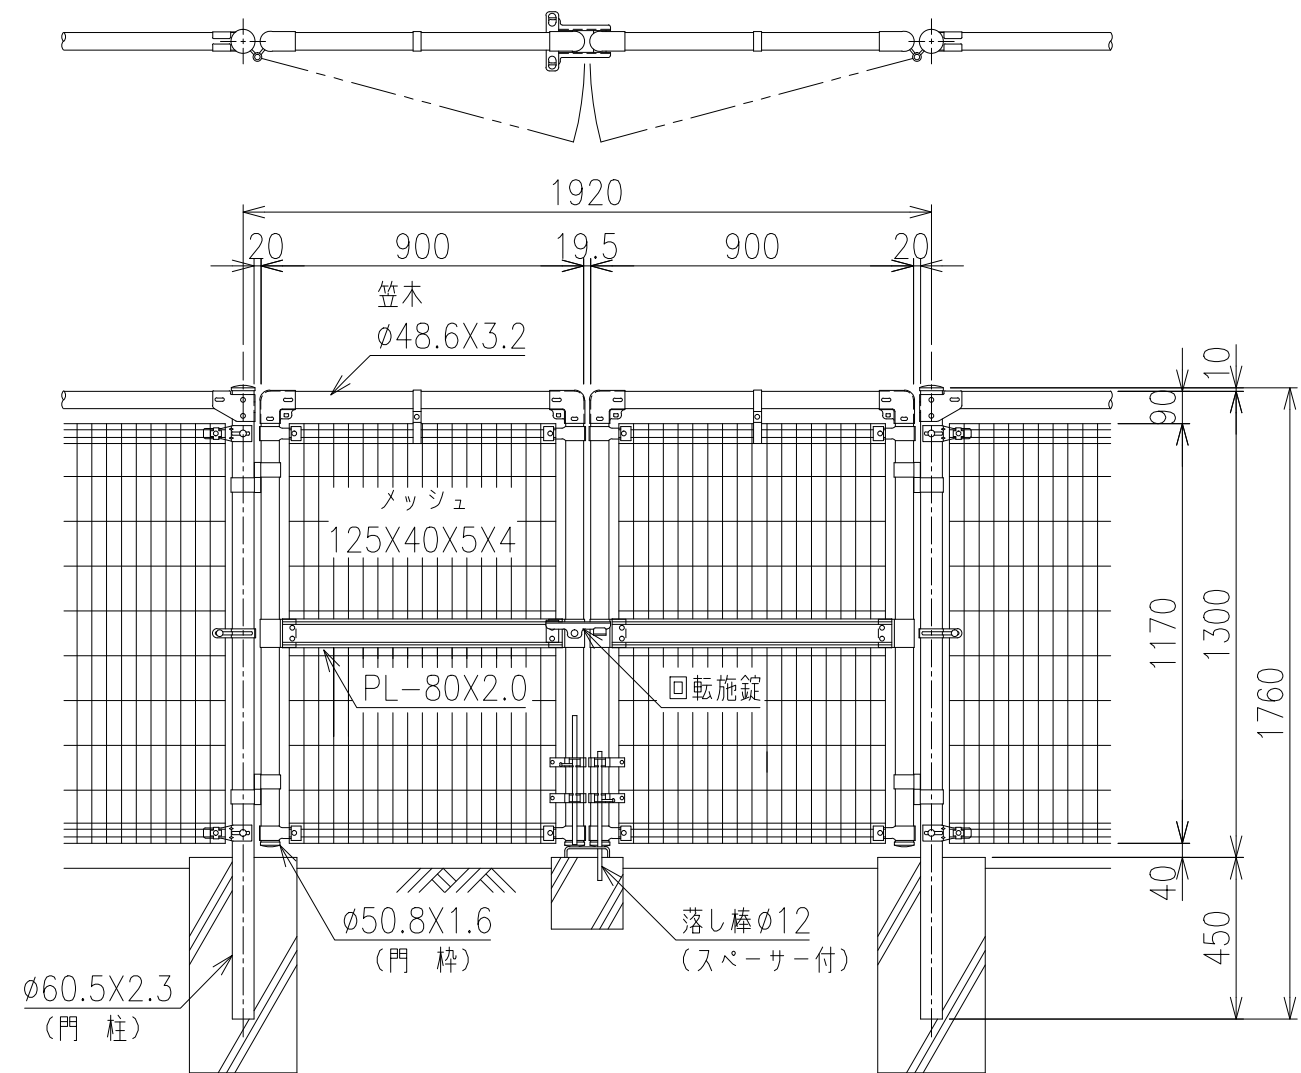

S-NSTL門扉
H-130

片開き門扉 S=1/20

両開き門扉 S=1/20

*出力する用紙サイズにより、表示された縮尺とは異なる場合があります。