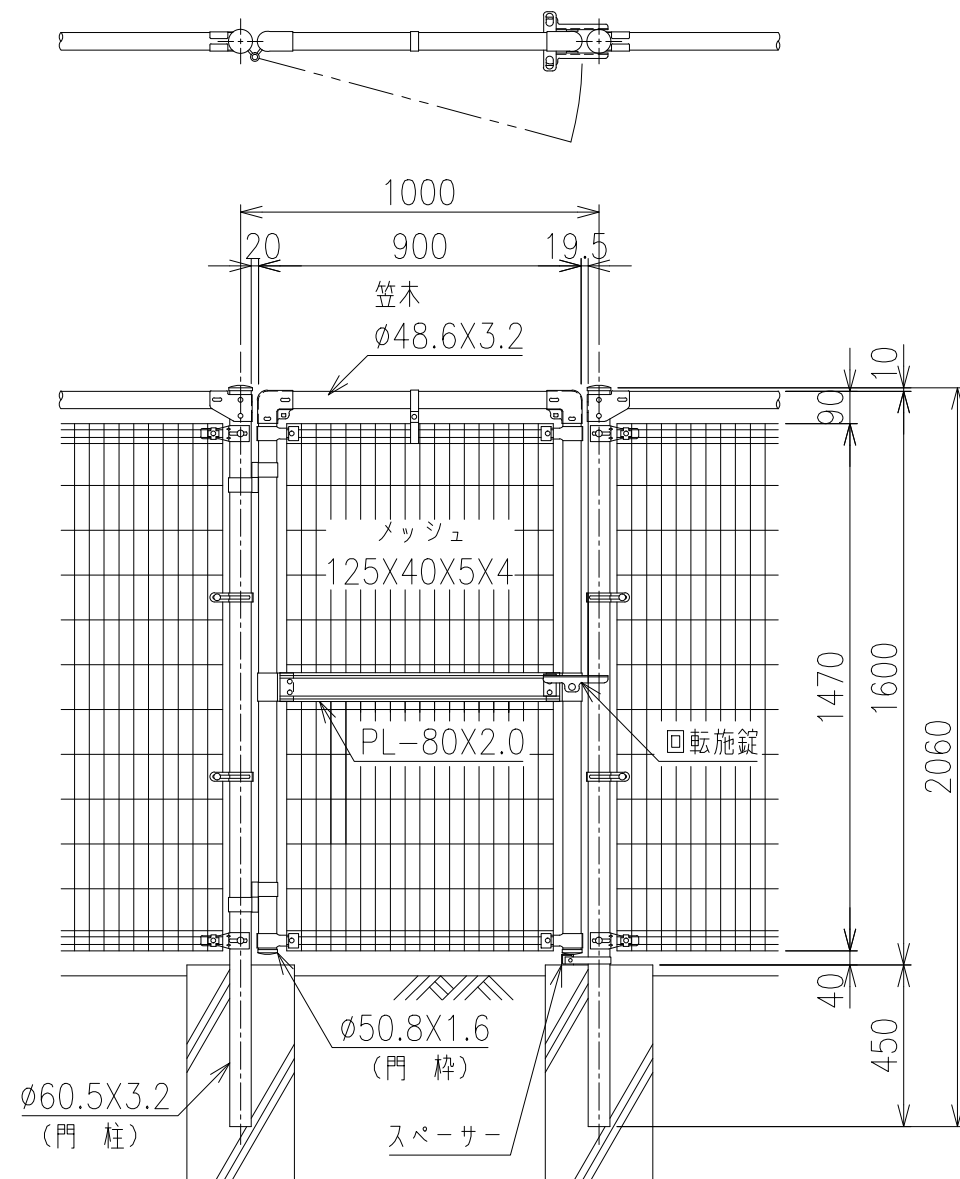

S-NSTL門扉  
H-160

片開き門扉 S=1/20

両開き門扉 S=1/20

\*出力する用紙サイズにより、表示された縮尺とは異なる場合があります。