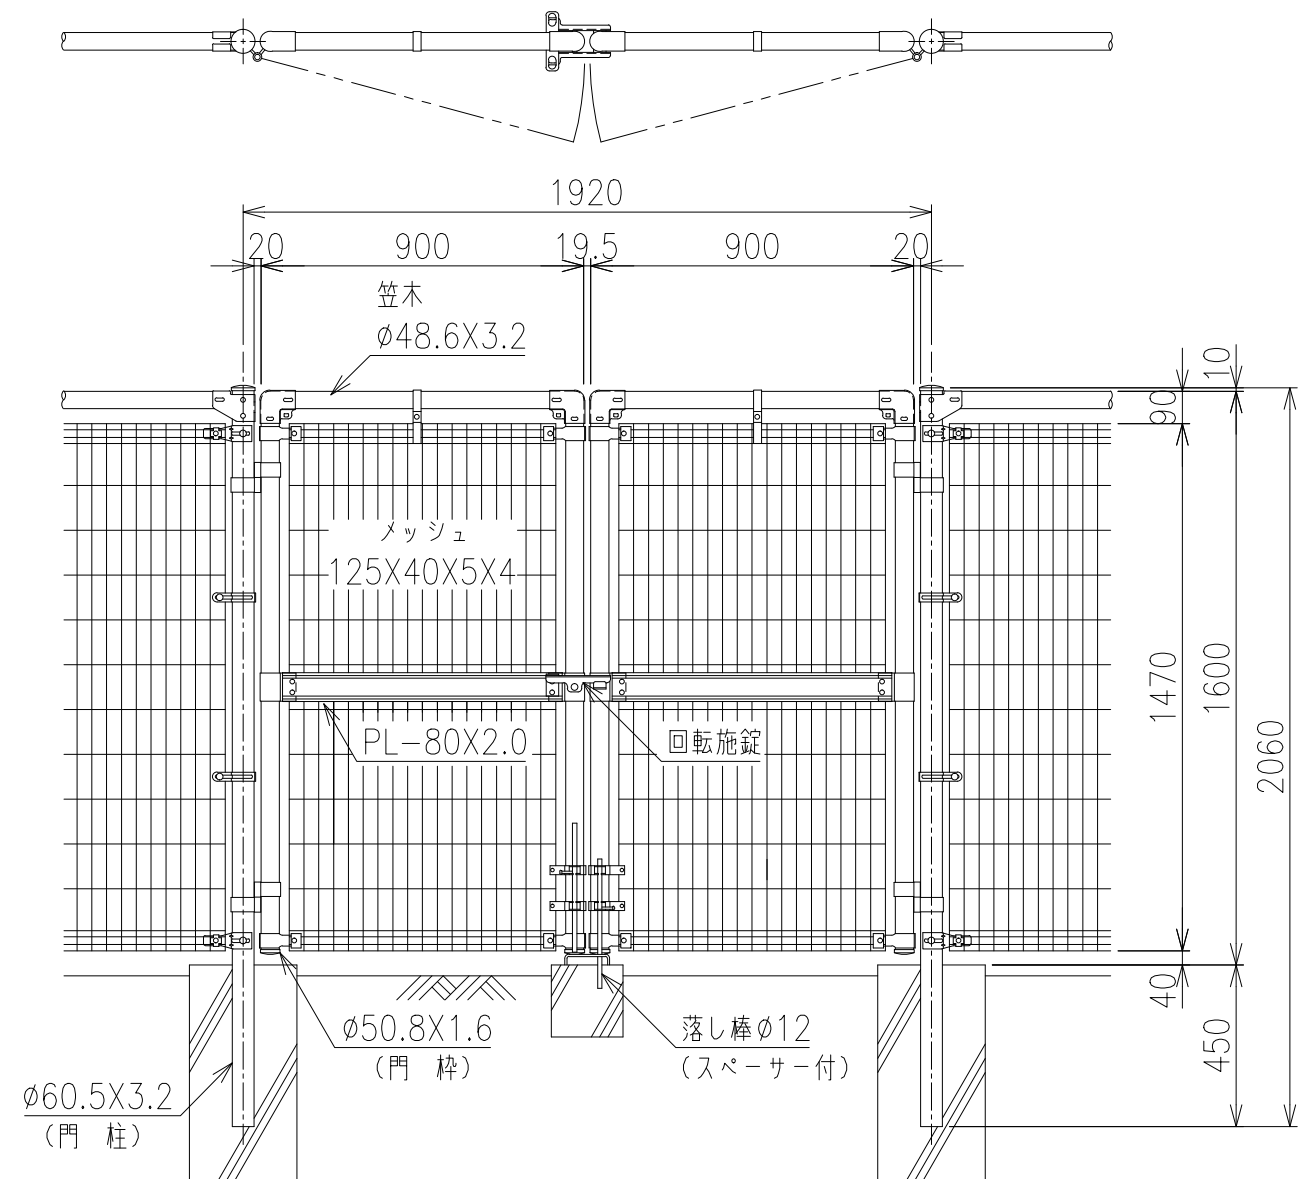

S-NSTL門扉  
H-160

片開き門扉 S=1/20

両開き門扉 S=1/20

\*出力する用紙サイズにより、表示された縮尺とは異なる場合があります。