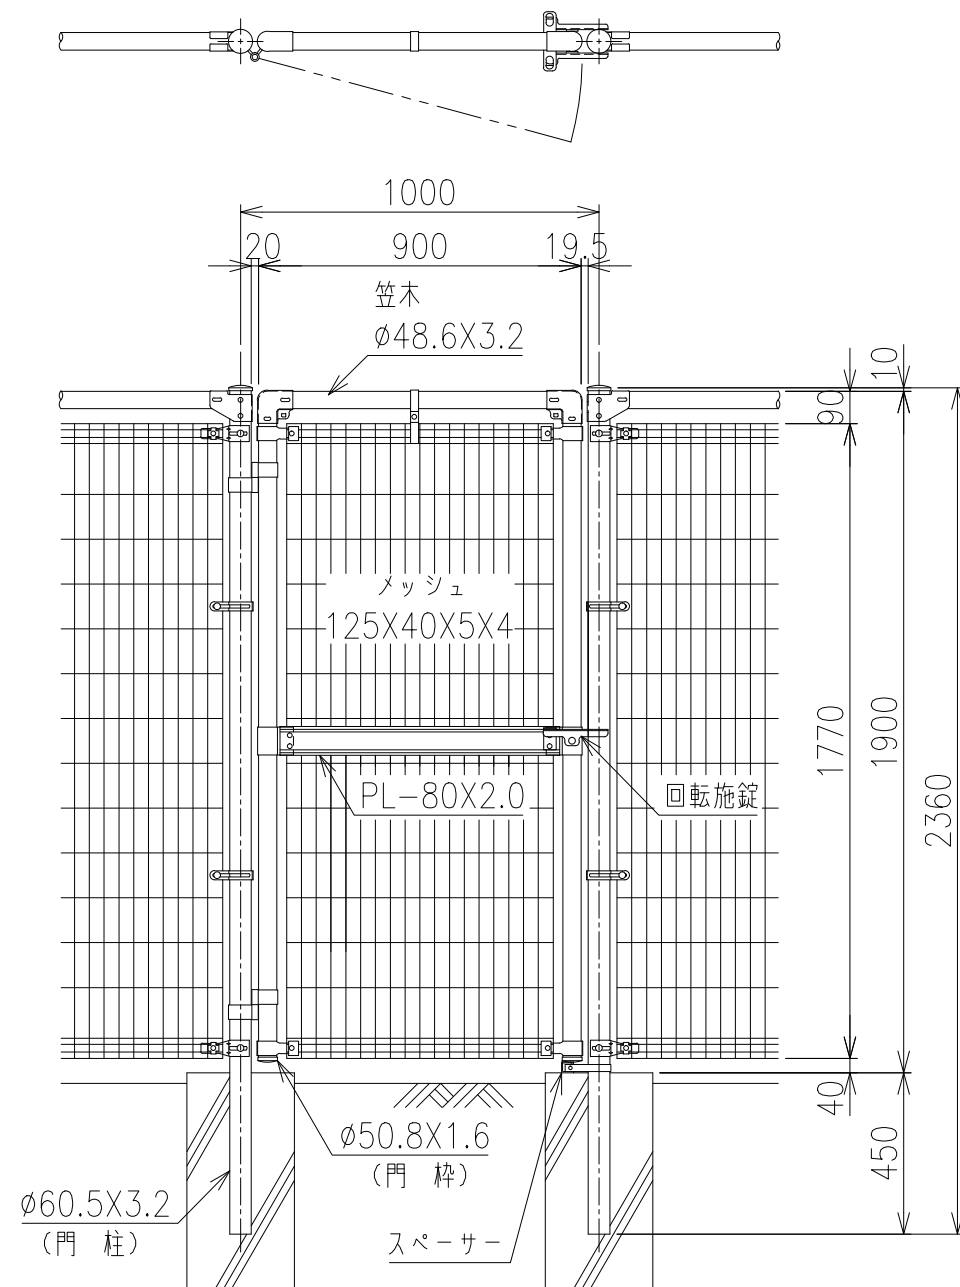

S-NSTL門扉  
H-190

片開き門扉 S=1/20

両開き門扉 S=1/20

\*出力する用紙サイズにより、表示された縮尺とは異なる場合があります。