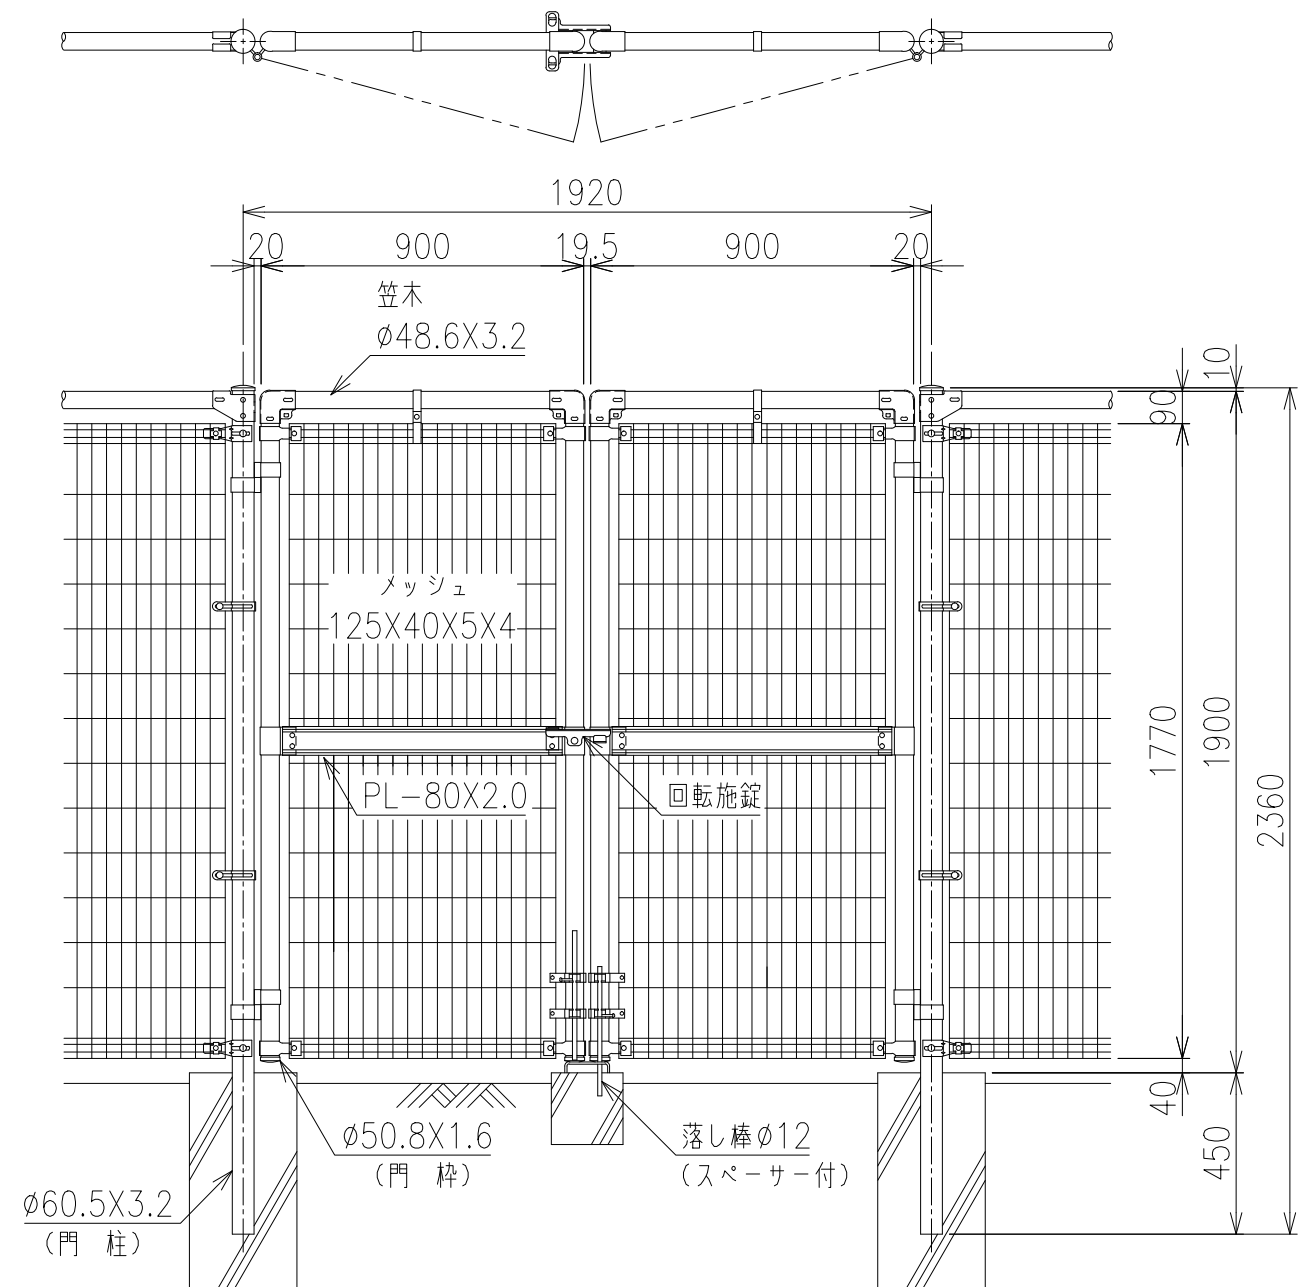

S-NSTL門扉  
H-190

片開き門扉 S=1/20

両開き門扉 S=1/20

\*出力する用紙サイズにより、表示された縮尺とは異なる場合があります。